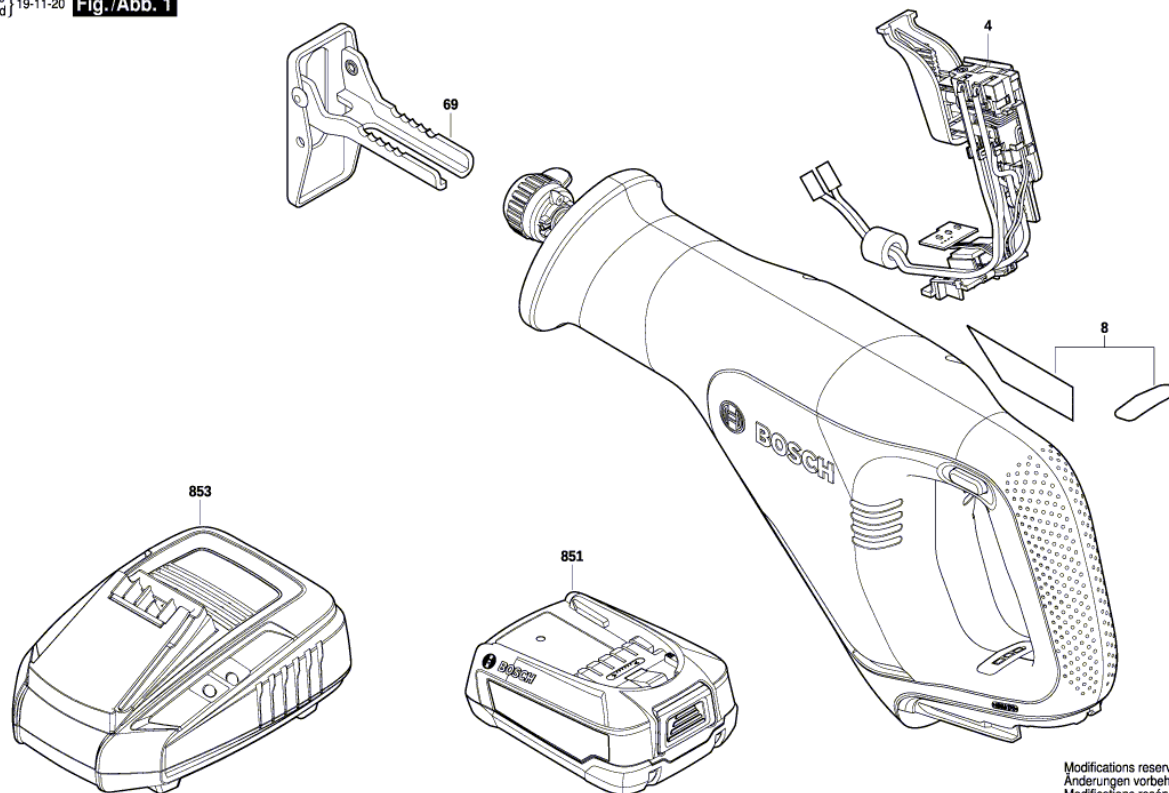

Изображение - модел - E

3 603 CB2 400
Issue |
Stand | 19-11-20 **Fig./Abb. 1**

Списък на резервните части

Артикул	Каталожен номер	Описание	Изображение
4	1 607 000 E2X	СЕТ- КЛЮЧ + ЕЛЕКТРО ЧЕРВЕНО	1
8	1 601 11A 83Z	ТАБЕЛКА	1
69	1 619 PB3 484	ПЕТА	1
851	1 607 A35 01M	БАТЕРИЯ РВА 3,0 Ah W-B	1
851	1 607 A35 0PB	БАТЕРИЯ РВА 18V 4.0Ah W-C	1
851	1 607 A35 0RU	БАТЕРИЯ РВА 18V 2,5Ah W-B 45Wh	1
851	2 607 337 199	БАТЕРИЯ РВА 18V 2,5 Ah W-B	1
851	2 607 337 211	БАТЕРИЯ РВА 18V 2,0 Ah W-B	1
853	2 607 225 965	ЗАРЯДНО EU AL 1830 CV 230/14,4-18V 1h	1